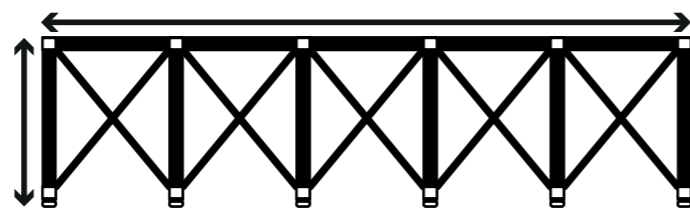

PRO

- Retractable Easily foldable
- Adjustable legs
- max. 700 - 1500 kg / 1543 - 3306 lb
- 10 - 27 Crossbeams included
- Stable
- Easy transport
- int. ext. Use
- 3 YEARS WARRANTY

	REF	max	crossbeams	weight	quantity
RETRAC-TABLE WORK TABLE 120x120	28918	700 kg / 1543 lb	10	9,7 kg / 21.38 lb	1
RETRAC-TABLE WORK TABLE 300x120	28917	1500 kg / 3306 lb	27	16,4 kg / 36.7 lb	1

PRODUCT INFORMATION

120 x 120 x 77 cm
47 1/4" x 47 1/4" x 30 5/16"

300 x 120 x 77 cm
118 1/8" x 47 1/4" x 30 5/16"

ES Agilitza tus proyectos con la mesa de trabajo RETRAC-TABLE: ligera, resistente y muy fácil de montar y desmontar.
EN Speed up your projects with the RETRAC-TABLE work table: light, resistant, and very easy to assemble and disassemble.
FR Accélérez vos projets avec la table de travail RÉTRACTABLE: légère, résistante et particulièrement facile à monter et démonter.
CAT Agilitza els teus projectes amb la taula de treball RETRAC-TABLE: lleugera, resistent i molt fàcil de muntar i desmuntar.
PT Acelere os seus projetos com a mesa de trabalho RETRAC-TABLE: leve, resistente e muito fácil de montar e desmontar.
IT Velocizza i tuoi progetti con il banco da lavoro RETRAC-TABLE: leggero, resistente e molto facile da montare e smontare.
DE Beschleunigen Sie Ihre Projekte mit dem RETRAC-TABLE ausziehbarer Werk Tisch: leicht, widerstandsfähig und sehr einfach zu montieren und demontieren.
NL Versnel je projecten met de SPIDER INKLAPBARE WERKTAFEL: licht, sterk en zeer eenvoudig te monteren en demonteren.
PL Przyspiesz swoją pracę korzystając ze stołu roboczego RETRAC-TABLE: lekki, wytrzymały i wyjątkowo prosty w montażu oraz demontażu.
RU Ускорьте выполнение работ с помощью рабочего стола RETRAC-TABLE: легкого, прочного и очень простого в сборке и разборке.