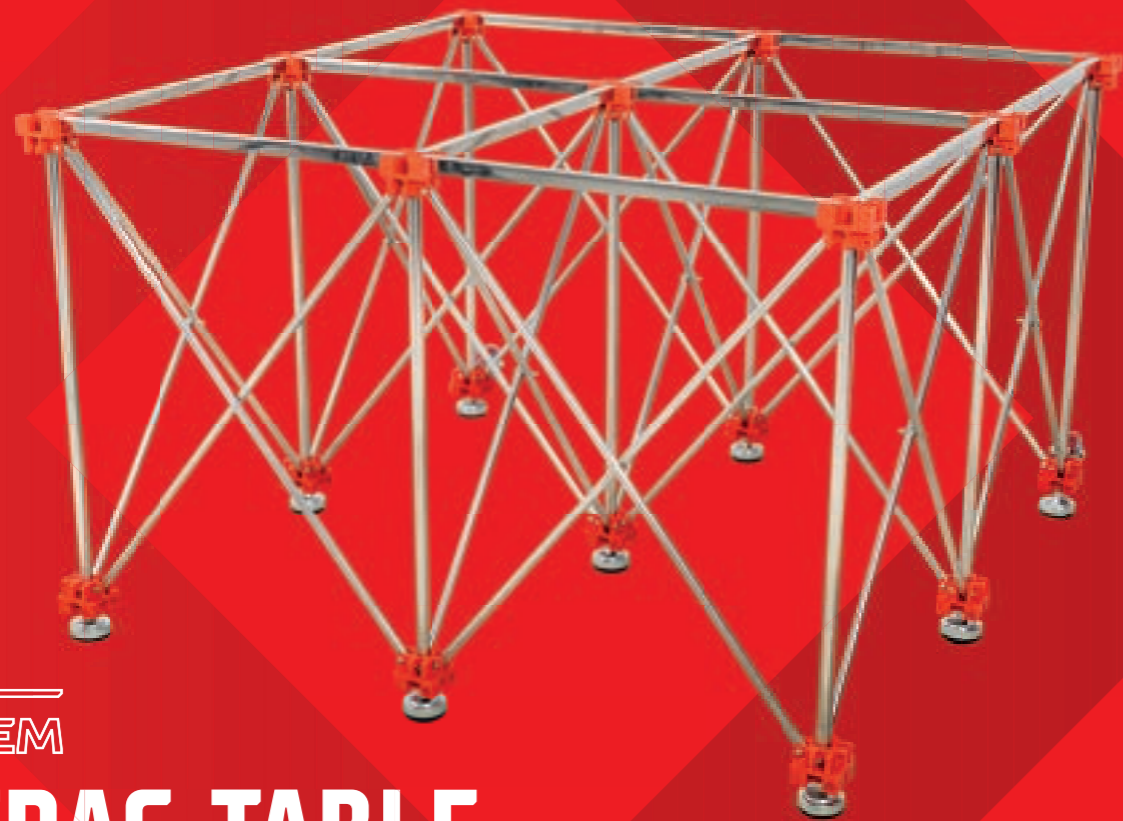

RETRAC-TABLE WORK TABLE

QUICK, EASY AND ROBUST: THE PERFECT TABLE
Rápido, fácil y resistente: el soporte perfecto

rubi.com

SLAB
SYSTEM

RETRAC-TABLE WORK TABLE

QUICK, EASY AND ROBUST: THE PERFECT TABLE
Rápido, fácil y resistente: el soporte perfecto