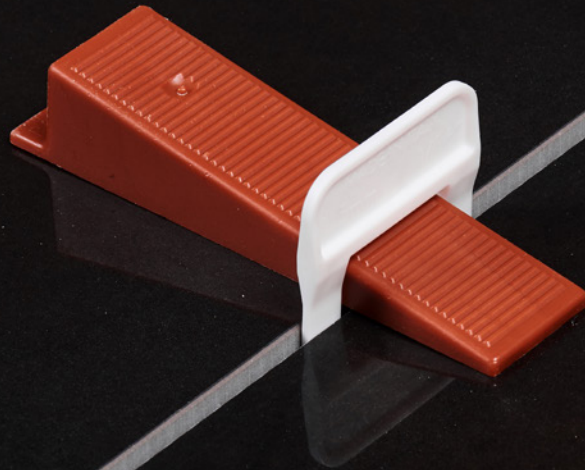

RAIMONDI

DAL 1974 INNOVAZIONI PER
I PROFESSIONISTI DELLA POSA
SINCE 1974 INNOVATIONS FOR
THE TILE SETTING PROFESSIONAL

raimondispa.com